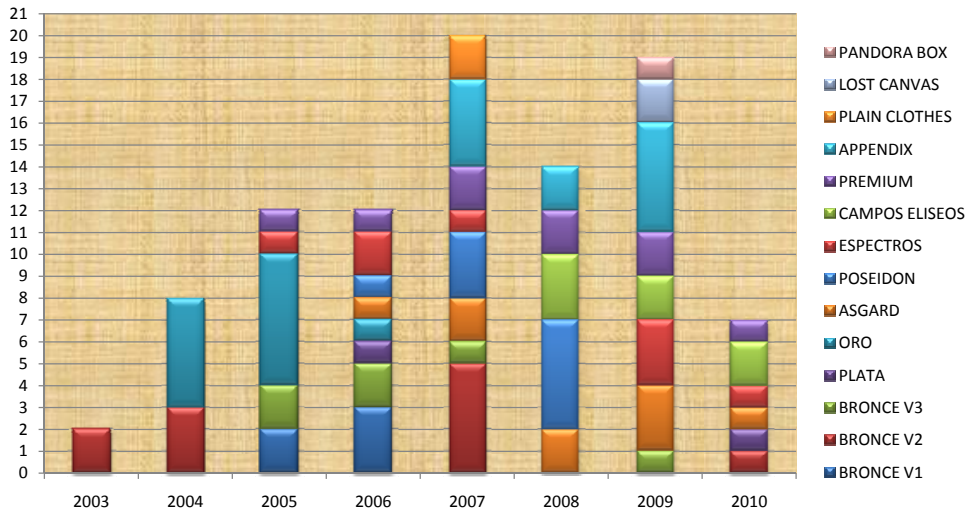

Lanzamientos Myth Cloth