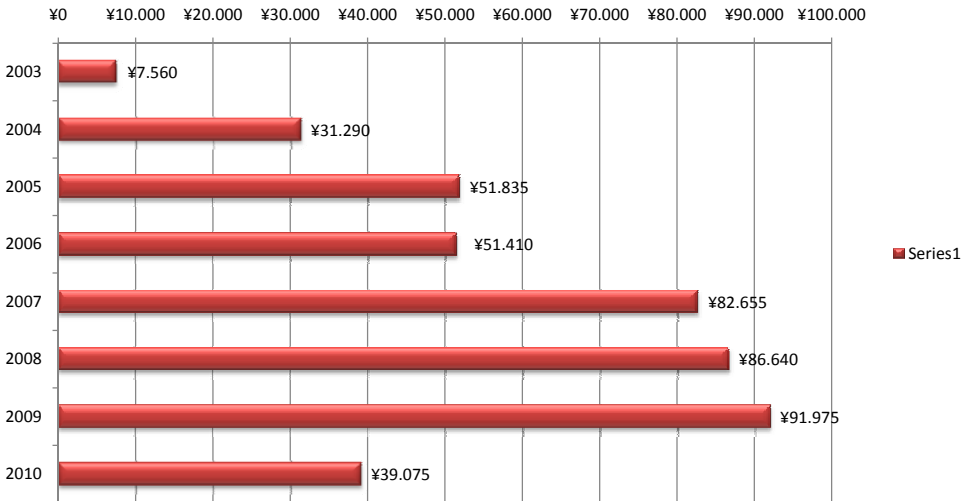

Presupuesto Anual Myth Cloth